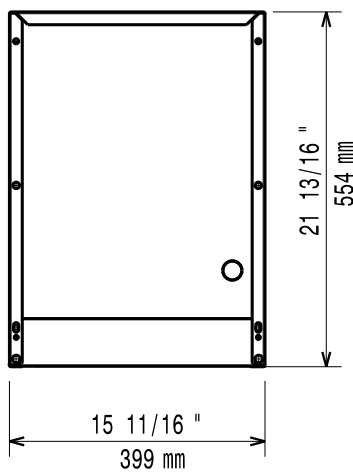

## Modular Cooking Underskåp. Öppet. 400mm. Utan toppskiva.

Front

Sida

Topp